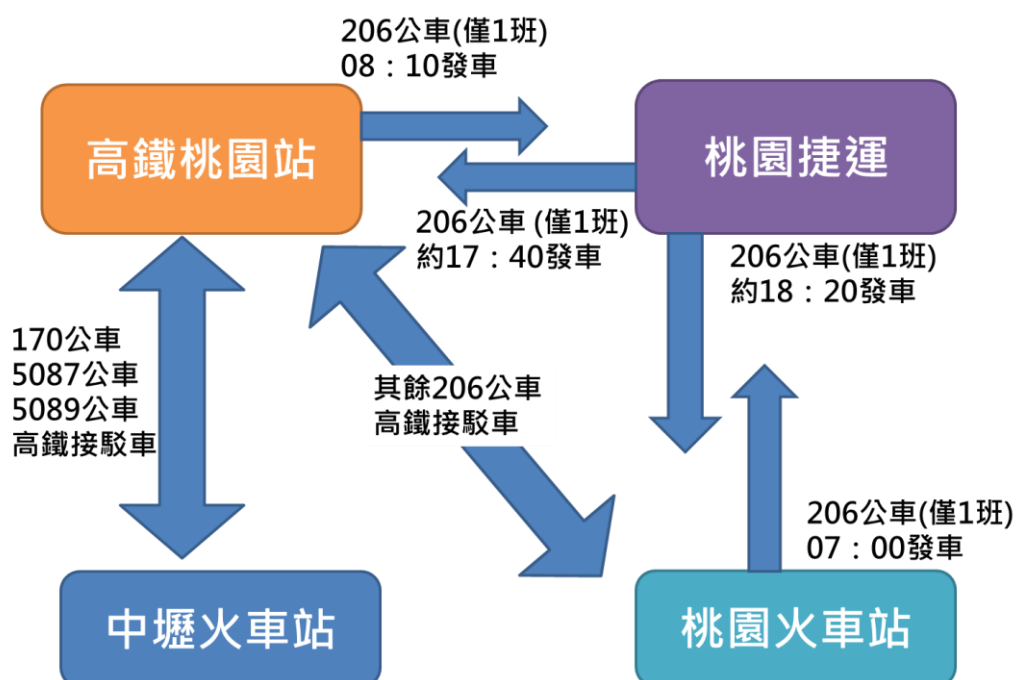

2. 騎摩托車

◎從桃園出發：走文中路二段→右轉合圳北路→直走接文化路→左轉五青路至底→右轉領航南路四段→沿領航南路接領航北路四段→直行至領航北路四段與大豐四街交叉口進公司。

◎從中壢出發：走元化路右轉新生路至底→右轉領航南路三段→沿領航南路接領航北路四段→直行至領航北路四段與大豐四街交叉口進公司。

3. 搭乘火車

◎臺鐵桃園站→桃園客運206公車或市民免費接駁公車(詳如下搭乘客運資訊)→公司

◎臺鐵中壢站→搭中壢客運170、5087、5079公車或高鐵接駁車至高鐵桃園站→轉搭桃園客運206公車或市民免費接駁公車(詳如下搭乘客運資訊)→公司

4. 搭乘高鐵

◎高鐵桃園站→桃園客運206公車或市民免費接駁公車(詳如下搭乘客運資訊)→公司

5. 搭乘客運