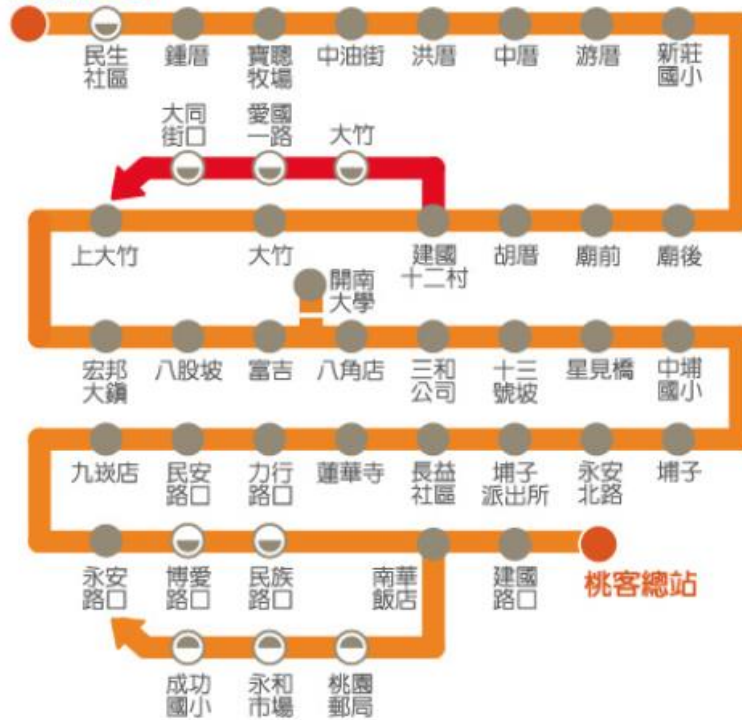

2. 騎摩托車

◎從桃園出發：走文中路二段→右轉合圳北路→直走接文化路→左轉五青路至底→右轉領航南路四段→沿領航南路接領航北路四段→直行至領航北路四段與大豐四街交叉口進公司。

◎從中壢出發：走元化路右轉新生路至底→右轉領航南路三段→沿領航南路接領航北路四段→直行至領航北路四段與大豐四街交叉口進公司。

3. 搭乘火車

◎臺鐵桃園站→桃園客運206公車或市民免費接駁公車(詳如下搭乘客運資訊)→公司

◎臺鐵中壢站→搭中壢客運170、5087、5079公車或高鐵接駁車至高鐵桃園站→轉搭桃園客運206公車或市民免費接駁公車(詳如下搭乘客運資訊)→公司

4. 搭乘高鐵

◎高鐵桃園站→桃園客運206公車或市民免費接駁公車(詳如下搭乘客運資訊)→公司

5. 搭乘客運

(1) 206 公車

至公司下車處：於民生社區站 (第 1 個停靠站)下車，於前方紅綠燈左轉步行一小段即可看到公司。

至高鐵站上車處：17:40 於捷運 A17 站前方

其餘班次因民生社區為單邊停靠站，返程無停靠，需走到鍾厝站搭車。

桃園站 高鐵快捷公車路線及時刻表

直達車、206 高鐵桃園站-桃園

(2015年快捷公車免費搭乘優惠持續實施中，高鐵公司保留修正與變更權利，如有調整將另於一個月前公告)

高鐵桃園站

- 雙邊設站 ○ 單邊設站(上車往高鐵站) ○ 單邊設站(下車往市區)
- 紅色路段僅206路班次行駛
- 部份班次逢週一至週五繞駛開南大學，週六、日及國定假日不繞駛(詳見時刻表)。

◎直達車 高鐵桃園站—桃園

高鐵桃園站發車				桃客總站發車			
07:00	11:30	15:50	20:30	05:50	10:20	14:40	19:20
07:40	11:50	16:30	20:50	06:00	10:40	15:20	19:40
07:50	12:30*	16:50	21:30	06:40	11:20	15:40	20:20
08:35*	12:50	17:30	21:50	07:20	11:40	16:20	20:40
08:50	13:30	17:50	22:35	07:40	12:20	16:40	21:20
09:30	13:50	18:30	22:55	08:20	12:40	17:20	21:40
09:50	14:30	18:50	23:30	08:40	13:20	17:40	22:00*
10:30	14:50	19:30	23:45	09:20	13:40	18:20	22:30
10:50	15:30	19:50	—	09:40	14:20	18:40*	—

桃園客運：03-375-9370 / 03-361-8365 www.tybus.com.tw
 本路線總車程預估為45分鐘，實際行車時間視交通狀況而定。
 *車次逢週一至週五繞駛開南大學，週六、日及國定假日不繞駛。

◎206高鐵桃園站—桃園

高鐵桃園站發車				桃客總站發車			
07:20	11:10	15:10	19:10	06:20	10:00	14:00	18:00
08:10*	12:10	16:10	20:10	07:00*	11:00	15:00	19:00
09:10	13:10*	17:15	21:10	08:00*	12:00*	16:00	20:00
10:10*	14:10	18:10*	22:10	09:00	13:00*	17:00	21:00