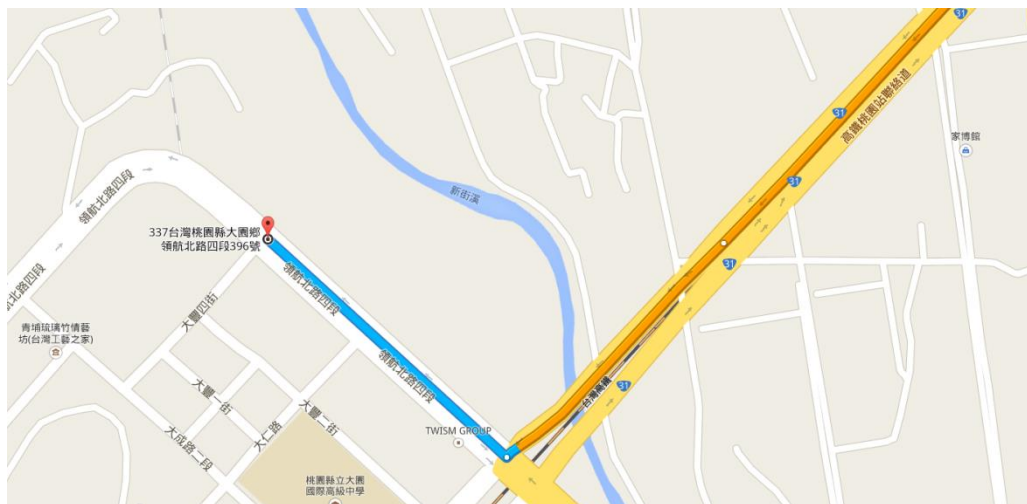

桃園大眾捷運股份有限公司

新進人員交通指引

各位夥伴您好，歡迎您加入公司團隊，以下是關於公司的交通資訊，如有任何疑問，歡迎向人力資源處同仁洽詢。

一、交通資訊

(一) 公司地址：桃園市大園區領航北路四段 251 號

(近領航北路四段與大豐四街交接口紅綠燈處)

(二) 交通方式：

1. 開汽車

◎南下：走國道1號接國道2號機場支線→在大竹交流道出口下交流道朝青埔前進→靠左於大竹交流道(南青埔)出口下交流道→走南青路/高鐵桃園站聯絡道/台31線(提前切入慢車道)→於領航北路四段向右轉→直行至領航北路四段與大豐四街交叉口進公司。

◎北上：走國道1號於內壢交流道(大園)出口下交流道，朝中園路二段/110甲縣道前進→於中興路向左轉→於領航南路四段/台31線向右轉→沿領航南路接領航北路四段→直行至領航北路四段與大豐四街交叉口進公司。

2. 騎摩托車

◎從桃園出發：走文中路二段→右轉合圳北路→直走接文化路→左轉五青路至底→右轉領航南路四段→沿領航南路接領航北路四段→直行至領航北路四段與大豐四街交叉口進公司。

◎從中壢出發：走元化路右轉新生路至底→右轉領航南路三段→沿領航南路接領航北路四段→直行至領航北路四段與大豐四街交叉口進公司。

3. 搭乘火車

◎臺鐵桃園站→桃園客運206公車或市民免費接駁公車(詳如下搭乘客運資訊)→公司

◎臺鐵中壢站→搭中壢客運170、5087、5079公車或高鐵接駁車至高鐵桃園站→轉搭桃園客運206公車或市民免費接駁公車(詳如下搭乘客運資訊)→公司

直達車、206 高鐵桃園站-桃園

(2015年快捷公車免費搭乘優惠持續實施中，高鐵公司保留修正與變更權利，如有調整將另於一個月前公告)

高鐵桃園站

- 雙邊設站 ○ 單邊設站(上車往高鐵站) ○ 單邊設站(下車往市區)
- 紅色路段僅206路班次行駛
- 部份班次逢週一至週五繞駛開南大學，週六、日及國定假日不繞駛(詳見時刻表)。

◎直達車 高鐵桃園站—桃園

高鐵桃園站發車				桃客總站發車			
07:00	11:30	15:50	20:30	05:50	10:20	14:40	19:20
07:40	11:50	16:30	20:50	06:00	10:40	15:20	19:40
07:50	12:30*	16:50	21:30	06:40	11:20	15:40	20:20
08:35*	12:50	17:30	21:50	07:20	11:40	16:20	20:40
08:50	13:30	17:50	22:35	07:40	12:20	16:40	21:20
09:30	13:50	18:30	22:55	08:20	12:40	17:20	21:40
09:50	14:30	18:50	23:30	08:40	13:20	17:40	22:00*
10:30	14:50	19:30	23:45	09:20	13:40	18:20	22:30
10:50	15:30	19:50	—	09:40	14:20	18:40*	—